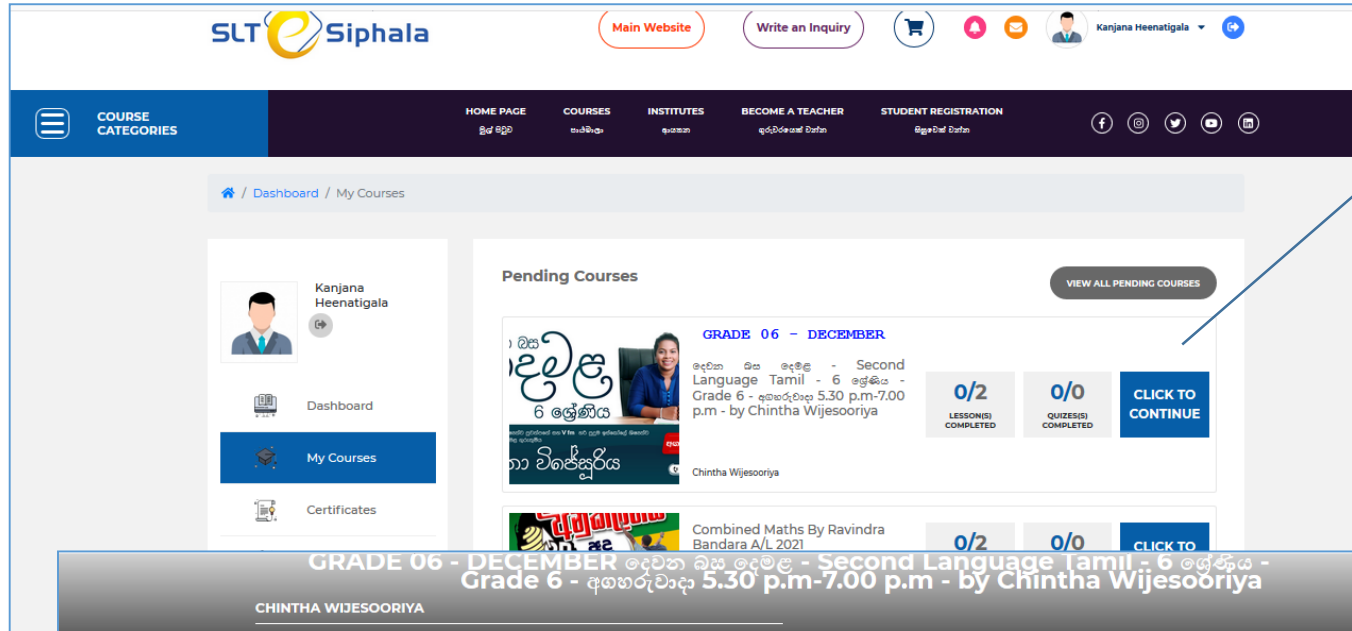

Siphala
FROM SLTMOBITEL

How to join enrolled course

ලියාපදිංචි වූ පාඨමාලා හා සම්බන්ධ වීම

1.
 - visit www.esiphala.lk
 - www.esiphala.lk වෙත පිවිසෙන්න
2.
 - Log in
 - “Log in” වන්න

3.
 - Select “My Courses”
 - “My Courses” ක්ලික් කරන්න

- 3.
- Click on “Click to continue”
 - “Click to continue” ක්ලික් කරන්න

- 4.
- Click on “Show content list”
 - “Show content list” ක්ලික් කරන්න

- 5.
- Click on “Join session” to join live session
 - සජීවී සැසිවාරයට සම්බන්ධ වීමට “Join session” මත ක්ලික් කරන්න