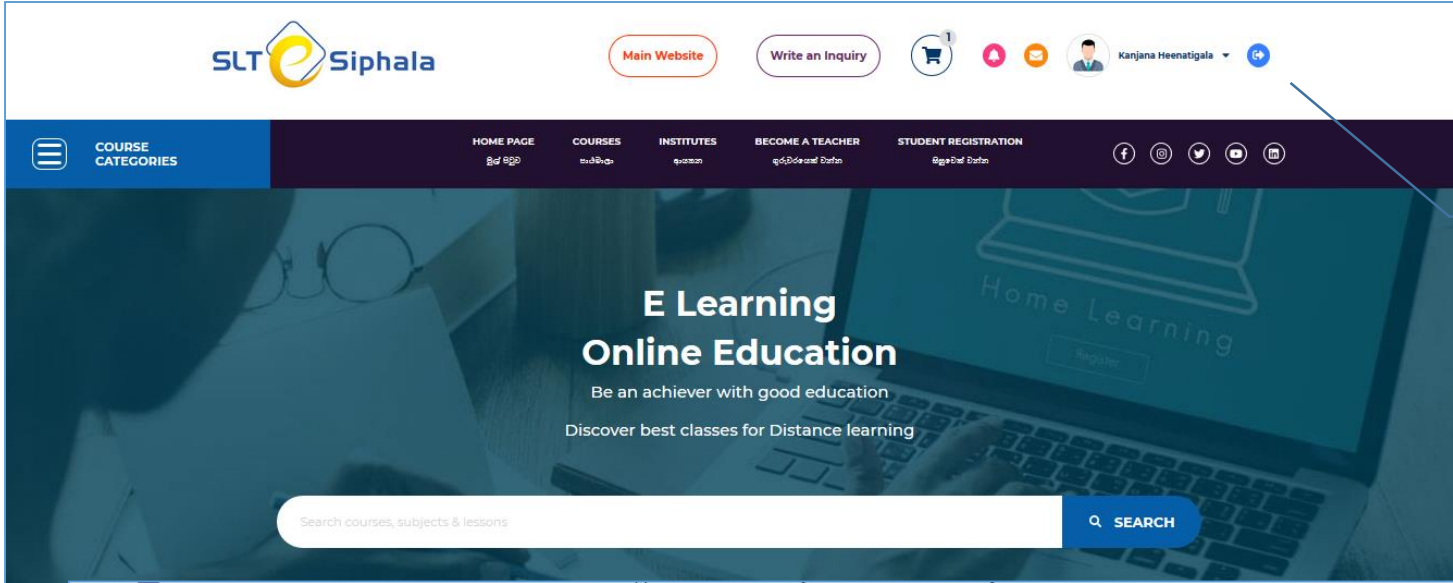

Siphala
FROM SLTMOBITEL

How to join enrolled course

ලියාපදිංචි වූ පාඨමාලා හා සම්බන්ධ වීම

1.
 - visit www.esiphala.lk
 - www.esiphala.lk වෙත පිවිසෙන්න
2.
 - Log in
 - “Log in” වන්න

3.
 - Select “My Courses”
 - “My Courses” ක්ලික් කරන්න

- 3.
- Click on “Click to continue”
 - “Click to continue” ක්ලික් කරන්න

- 4.
- Click on “Show content list”
 - “Show content list” ක්ලික් කරන්න

- 5.
- Click on “Join session” to join live session
 - සජීවී සැසිවාරයට සම්බන්ධ වීමට “Join session” මත ක්ලික් කරන්න