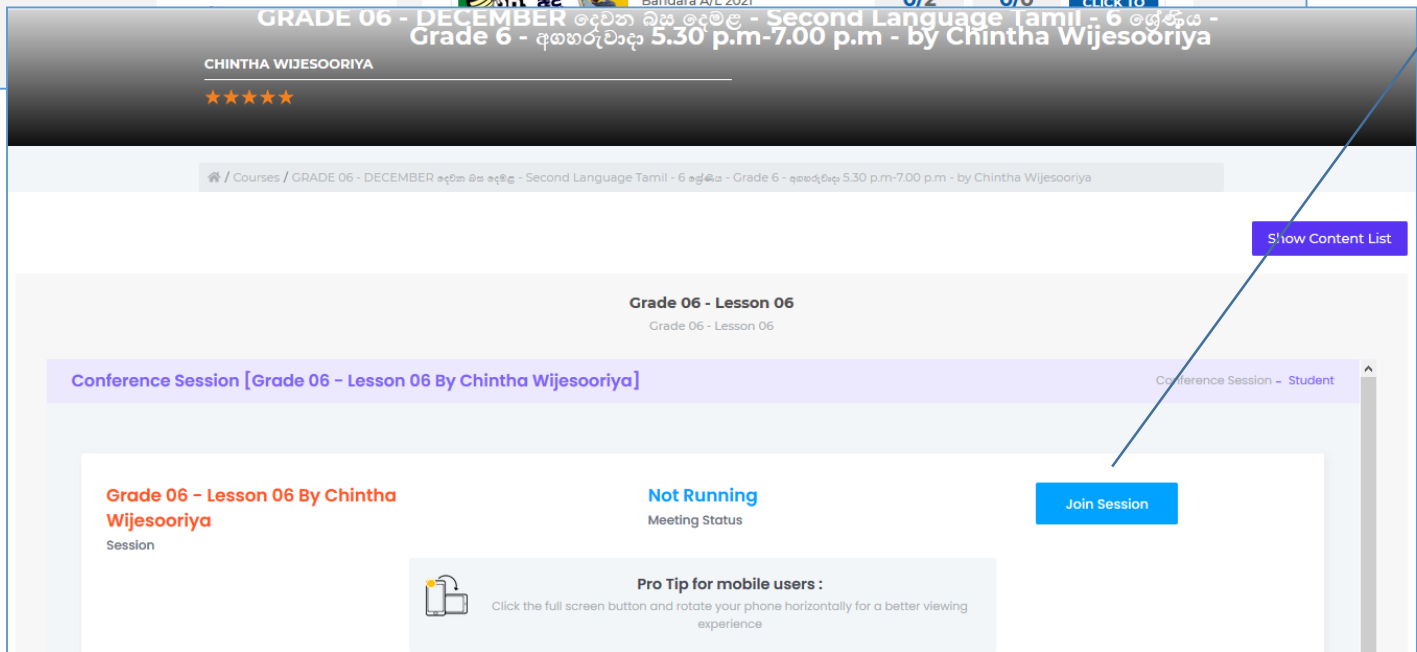

Siphala
FROM SLTMOBITEL

How to join enrolled course

ලියාපදිංචි වූ පාඨමාලා හා සම්බන්ධ වීම

1.
 - visit www.esiphala.lk
 - www.esiphala.lk වෙත පිවිසෙන්න
2.
 - Log in
 - “Log in” වන්න

3.
 - Select “My Courses”
 - “My Courses” ක්ලික් කරන්න

- 3.
- Click on “Click to continue”
 - “Click to continue” ක්ලික් කරන්න

- 4.
- Click on “Show content list”
 - “Show content list” ක්ලික් කරන්න

- 5.
- Click on “Join session” to join live session
 - සජීවී සැසිවාරයට සම්බන්ධ වීමට “Join session” මත ක්ලික් කරන්න